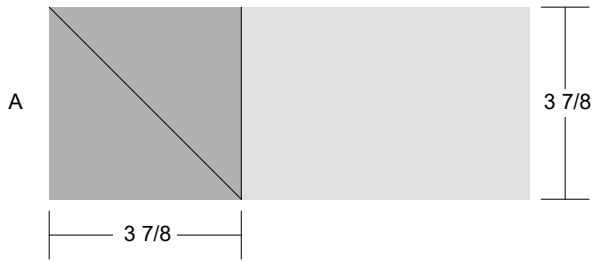

# Greek Square

Key Block (27/100 actual size)

## Cutting Diagrams

4 patches