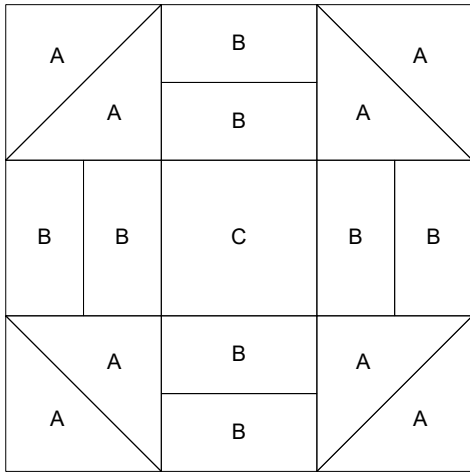

# Greek Square

Key Block (27/100 actual size)

## Cutting Diagrams

4 patches